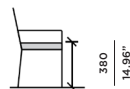

SPECIAL FEATURES